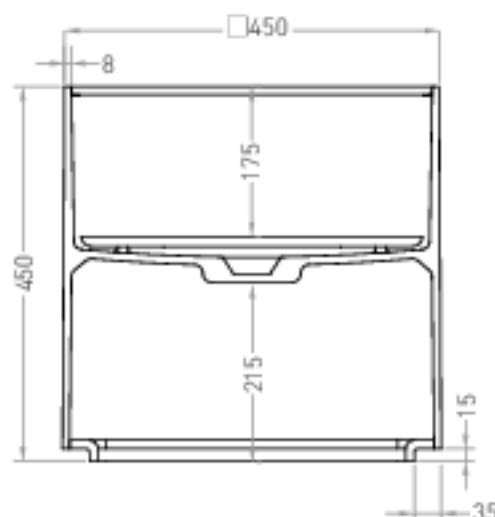

ARMONIA SQUARE TOP 03

salini
L'ANIMA DELL'ACQUA

РАКОВИНА НАКЛАДНАЯ 130513TG / 130523TM

Дизайн: Salini SRL

Размеры: 450 x 450 x 450 мм

Вес нетто / брутто: 33 / 37,27 / 31 кг

Материал: S-Sense, S-Stone

Покрытие: глянцевое / матовое

Производство: Италия / Россия

Тип монтажа: на столешницу

ВИД А

ВИД В*

A-A

**Отверстие под смеситель заказывается отдельно.

* Расположение стандартного технологического отверстия на задней стенке. В базовую комплектацию не входит, заказывается отдельно.