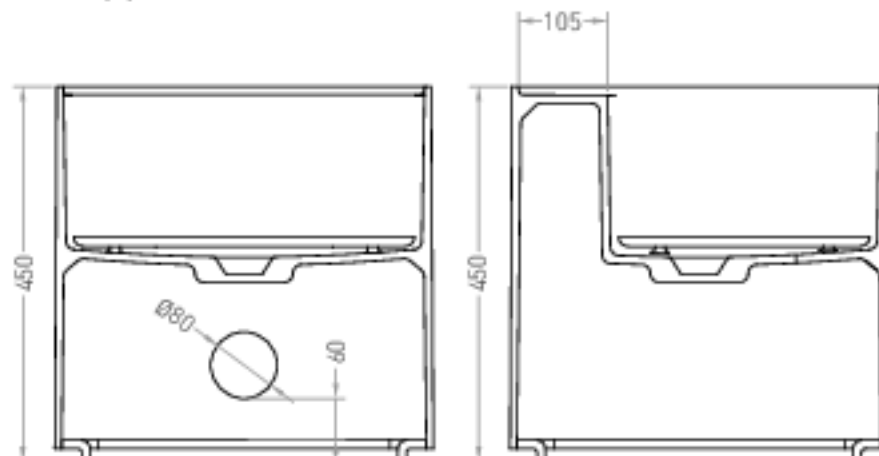

Производство: Италия / Россия

Тип монтажа: на столешницу

ВИД А

ВИД В*

A-A

**Отверстие под смеситель заказывается отдельно.

* Расположение стандартного технологического отверстия на задней стенке. В базовую комплектацию не входит, заказывается отдельно.