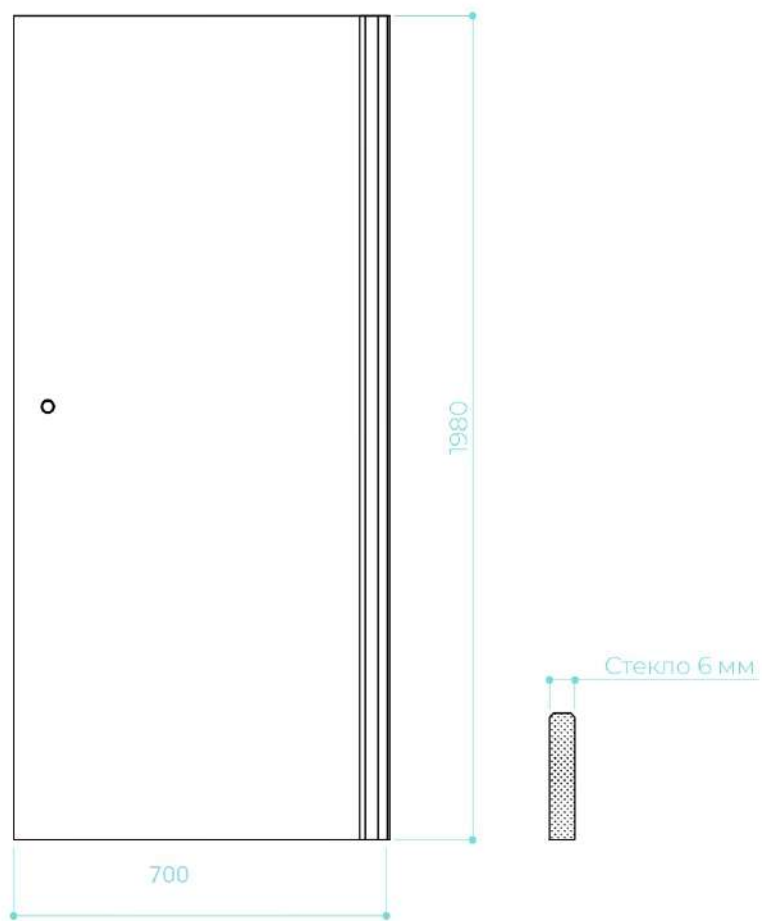

Серия:
Душевая дверь на монопетле
ручка "Кноб"

Диапазон регулировок