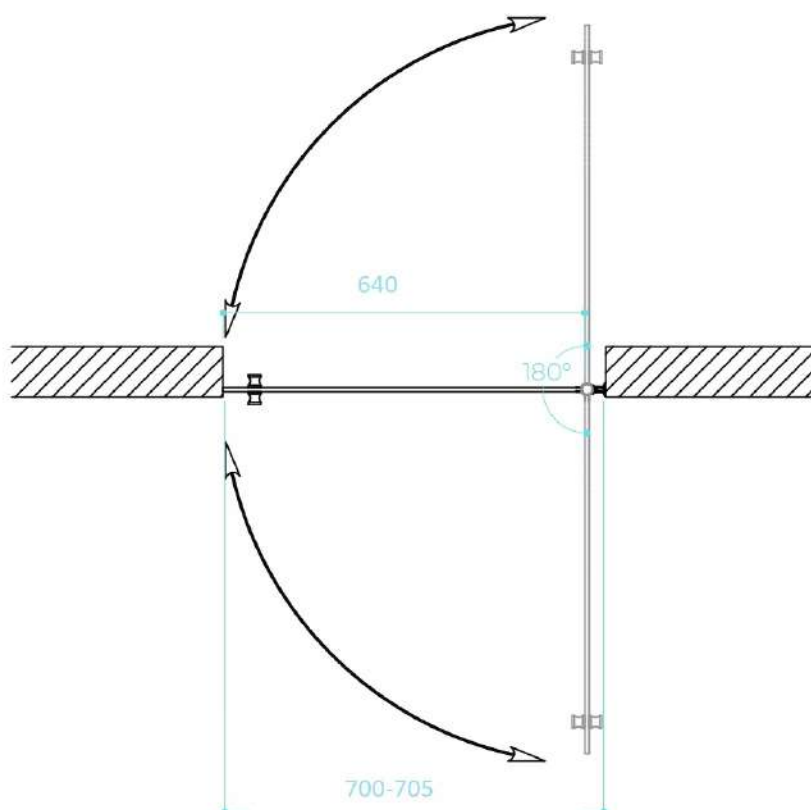

Серия:
Душевая дверь на монопетле
ручка "Кноб"

Диапазон регулировок