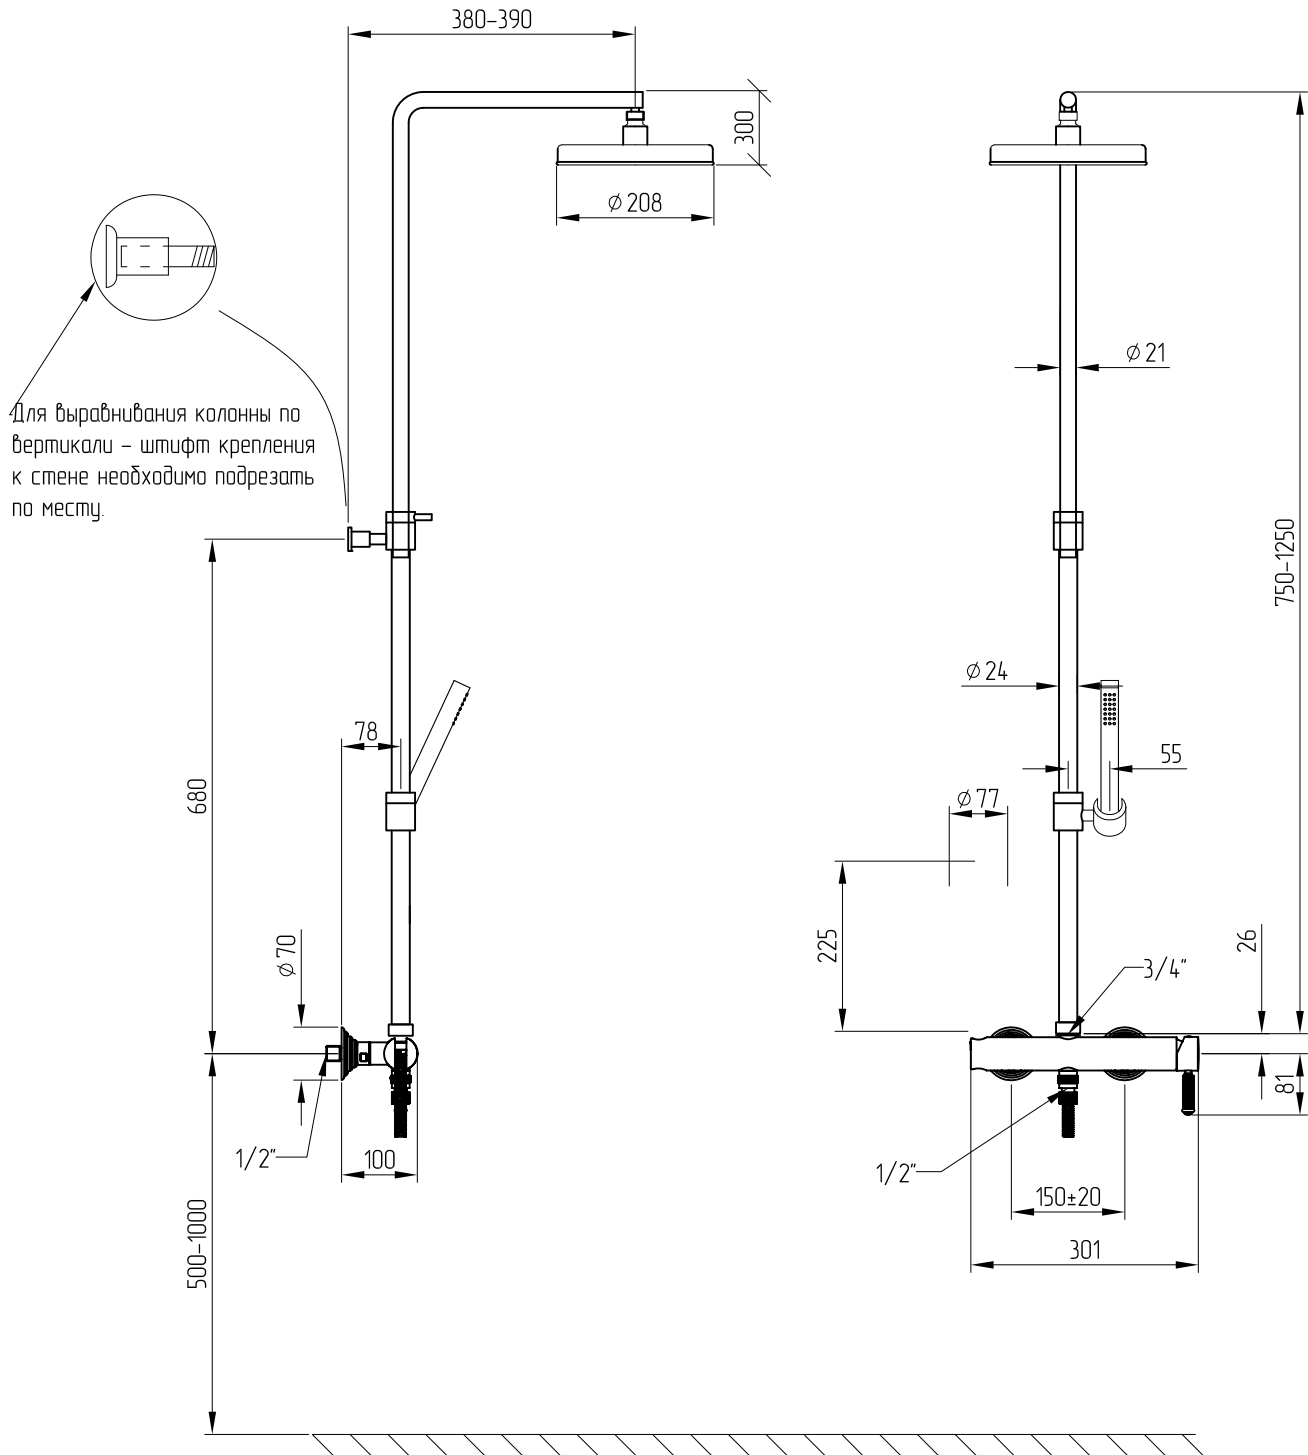

MIGLIORE

Athena

Gruppo vasca esterno con vela completo di colonna e doccia
External bath mixer with spout complete of rigid riser and big shower
Душевой гарнитур Athena