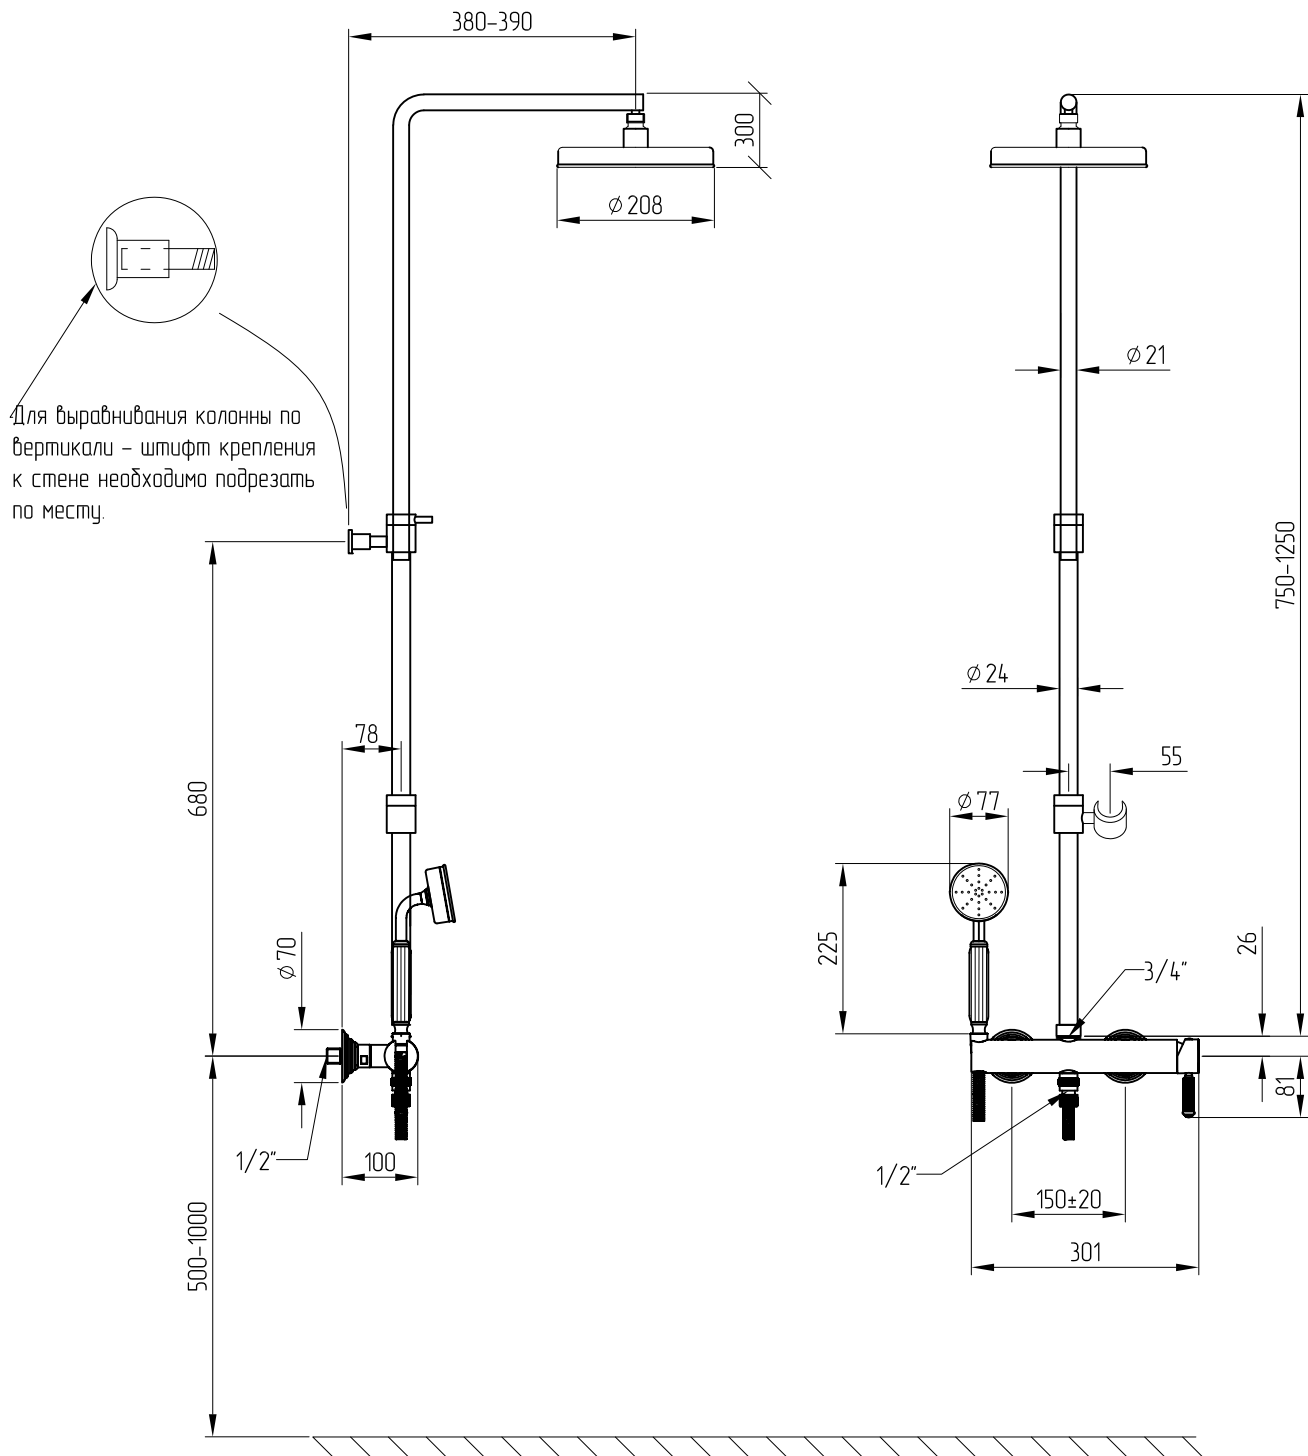

MIGLIORE

A t h e n a

Gruppo vasca esterno con vela completo di colonna e doccia
External bath mixer with spout complete of rigid riser and big shower
Душевой гарнитур Athena